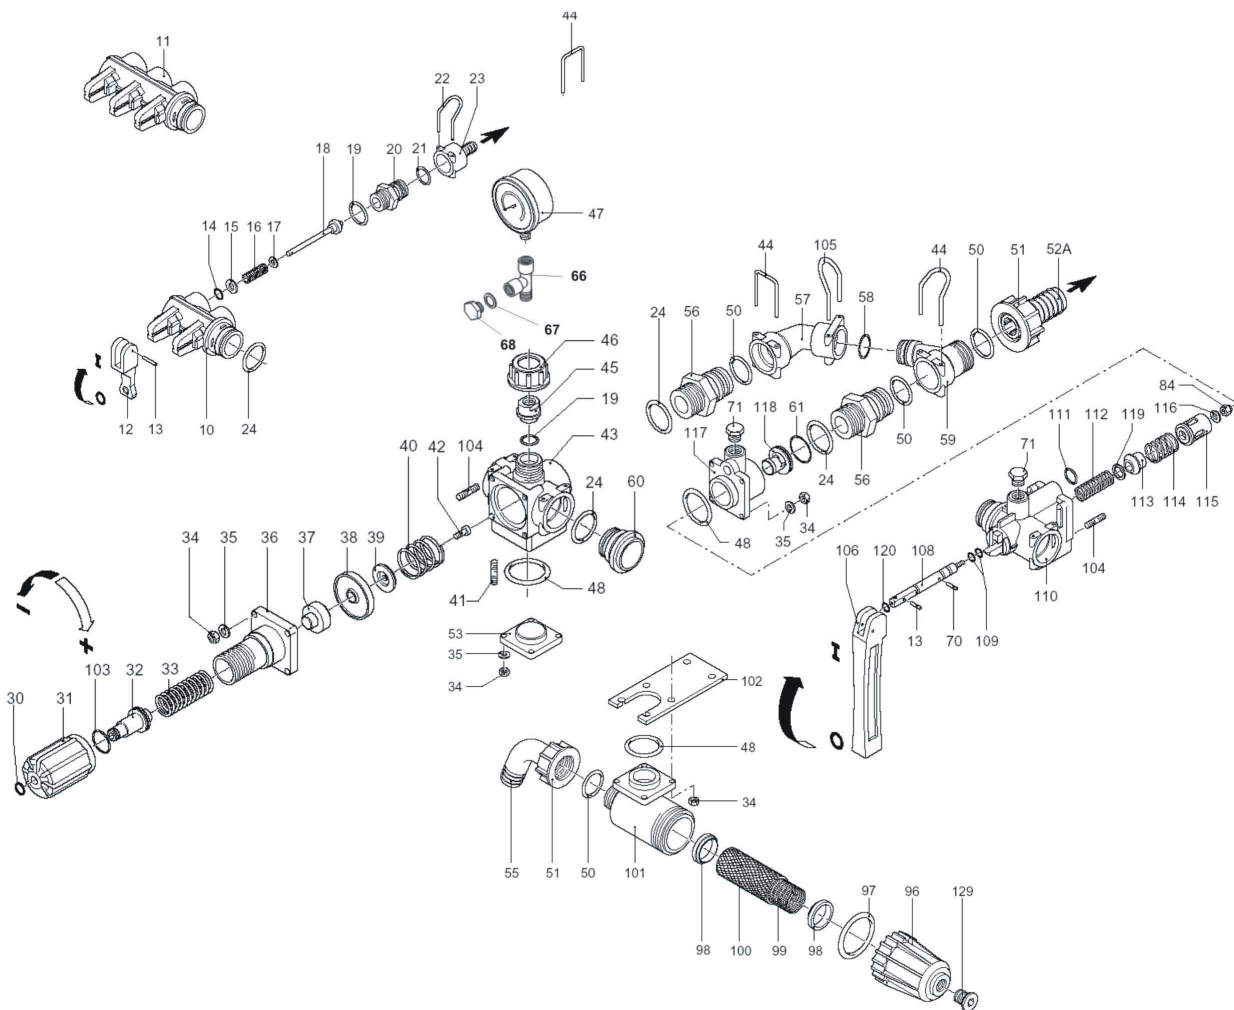

Poz	Code	Opis Slovensko	Beschreibung Deutsch	Description English
10	394850	Razvodni komad 2 izvoda	2-Wege Körper	2-way valve body
11	394860	Razvodni komad 3 izvodi	3-Wege Körper	3-way valve body
12	394690	Ročica regulatorja - rdeča	Ventilhebel - rot	Red valve lever
13	390330	Elastični zatič	Splinte	Pin
14	390341	O tesnilo	O-Ring	O ring
15	390312	Podložka	Unterlegscheibe	Washer
16	390300	Vzmet	Feder	Spring
17	390313	Podložka	Unterlegscheibe	Washer
18	390323	Drog ventila	Ventilstange	Valve rod
19	180101	O tesnilo	O-Ring	O ring
20	392600	Reducir	Reduzier	Reduction
21	640070	O tesnilo	O-Ring	O ring
22	392580	Varovalka	Sicherung	Fork
23	392870	Nastavek za cev D.10	Schlauchanschluss	Hose tail
	392590	Nastavek za cev D.12	Schlauchanschluss	Hose tail
24	390291	O tesnilo	O-Ring	O ring
30	480550	Vskočnik	Seeger	Retaining ring
31	394790	Držalo - rdeče	Mutter - rot	Adjustment knob
32	394770	Vodilo vzmeti	Bolzen	Spring pin
33	1040830	Vzmet	Feder	Spring
34	390440	Matica	Mutter	Ring nut
35	550331	Podložka	Unterlegscheibe	Washer
36	394780	Ohišje regulatorja	Armatürkörper	Valve body
37	394751	Bat regulatorja	Kolben	Piston
38	394741	Membrana	Membrane	Diaphragm
39	394720	Ventil regulatorja	Ventil	Valve
40	394730	Vzmet	Feder	Spring
41	394830	Stojni vijak	Stiftschraube	Stud
42	680700	Vijak	Schraube	Bolt
43	394700	Ohišje regulatorja	Körper	Body
44	395530	Varovalka	Sicherung	Fork
45	394800	Nastavek za manometer	Manometeranschluss	Pressure gauge attachment
46	550450	Matica	Mutter	Ring nut
47	17610057	Manometer 0/5/25	Manometer	Pressure gauge
48	660170	O tesnilo	O-Ring	O ring
50	550350	O tesnilo	O-Ring	O ring
51	550242	Matica	Mutter	Ring nut
52	550210	Nastavek za cev D.25	Schlauchanschluss	Hose tail
53	394840	Pokrov	Verschlussflansch	Flange
54	550340	Reducir	Reduzier	Reduction
55	550370	Nastavek za cev D.25	Schlauchanschluss	Hose tail
56	395000	Reducir	Reduzier	Reduction
57	395520	Ohišje	Körper	Body
58	390060	O tesnilo	O-Ring	O ring
59	395020	Ohišje	Körper	Body
60	394870	Čep	Stopfen	Plug
61	770260	O tesnilo	O-Ring	O ring
66	47243	T komad za manometer	T- Stück	Tees
67	1620601006	Tesnilo	Dichtung	Seal
68	58302	Čep	Stopfen	Plug
70	392120	Elastični zatič	Splinte	Pin
71	880581	Čep	Stopfen	Plug
84	395390	Matica	Mutter	Nut
96	396100	Pokrov filtra	Filterdeckel	Filter cover
97	395081	O tesnilo	O-Ring	O ring
98	395071	Tesnilo filtra	Filterdichtung	Filter gasket
99	396110	Tlačni filter – notranji del	Innenfilter	Internal filter
100	396130	Mreža filtra	Außengitter	External grid
101	395030	Ohišje filtra	Filtergehäuse	Filter box
102	394820	Nosilec regulatorja	Bügel	Bracket
103	770130	O tesnilo	O-Ring	O ring
104	392330	Stojni vijak	Stiftschraube	Stud